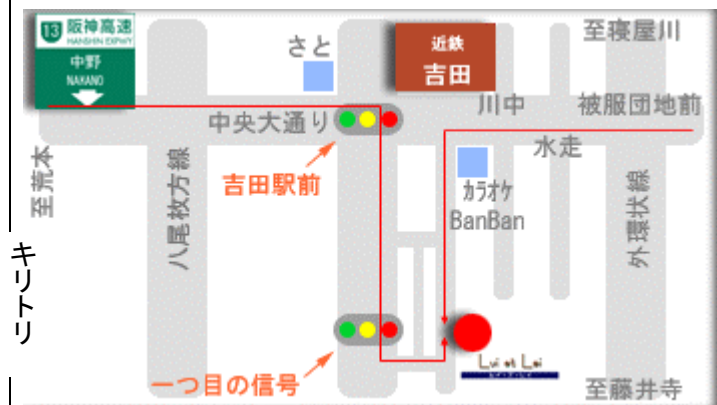

この度は、当店をご選択いただきありがとうございます。印刷ボタンをクリックして印刷し、ご来店時にスタッフまでご提示ください。

また印刷できない方は、携帯電話でも表示できますので、以下のアドレスでアクセスしてください。

ご来店時に携帯電話に表示していただければ結構です。

<http://luietlei.net/campaign/top.htm>

※もし、うまく表示できない場合は、スタッフまで表示できないとお伝えください。

beginner's
ticket

500yen
off

unisex salon
Lui et Lei
Tel. 0729-66-7602

ご注意：初来店時のみ有効です。

500円割引券

—<スタッフが記入します>—

年月日に

ご来店されました

ご案内

【住所】

大阪府東大阪市吉田本町3-8-5
ボナンサ東野

【電話番号】

0729-66-7602

【お車の場合】

吉田駅前交差点を、荒本方面からは右折して、一つ目の信号を左折後、二筋目を左折した右手に、生駒方面からはカラオケ BanBan 横の筋を左折、200mほど先左手に、店舗があります。

おしゃれな理容店 Lui et Lei (ルイ・ア・レイ)